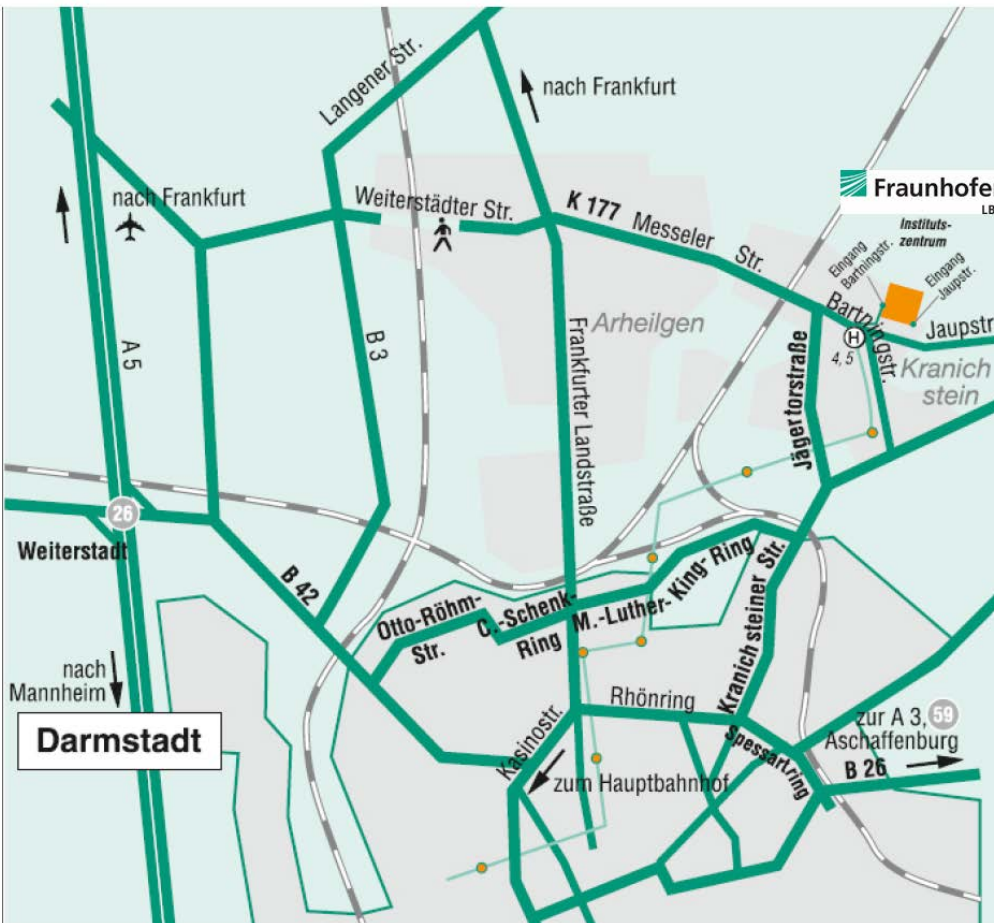

Fraunhofer

LBF

FRAUNHOFER-INSTITUT FÜR BETRIEBSFESTIGKEIT UND SYSTEMZUVERLÄSSIGKEIT LBF

ADRESSE UND ANFAHRT Standort KRANICHSTEIN

SO ERREICHEN SIE UNS:

Fraunhofer-Institut für Betriebsfestigkeit und
Systemzuverlässigkeit LBF
Bartningstraße 47
64289 Darmstadt

info@lbf.fraunhofer.de

Koordinaten für GPS: 49° 54' 13" N - 08° 40' 56" E